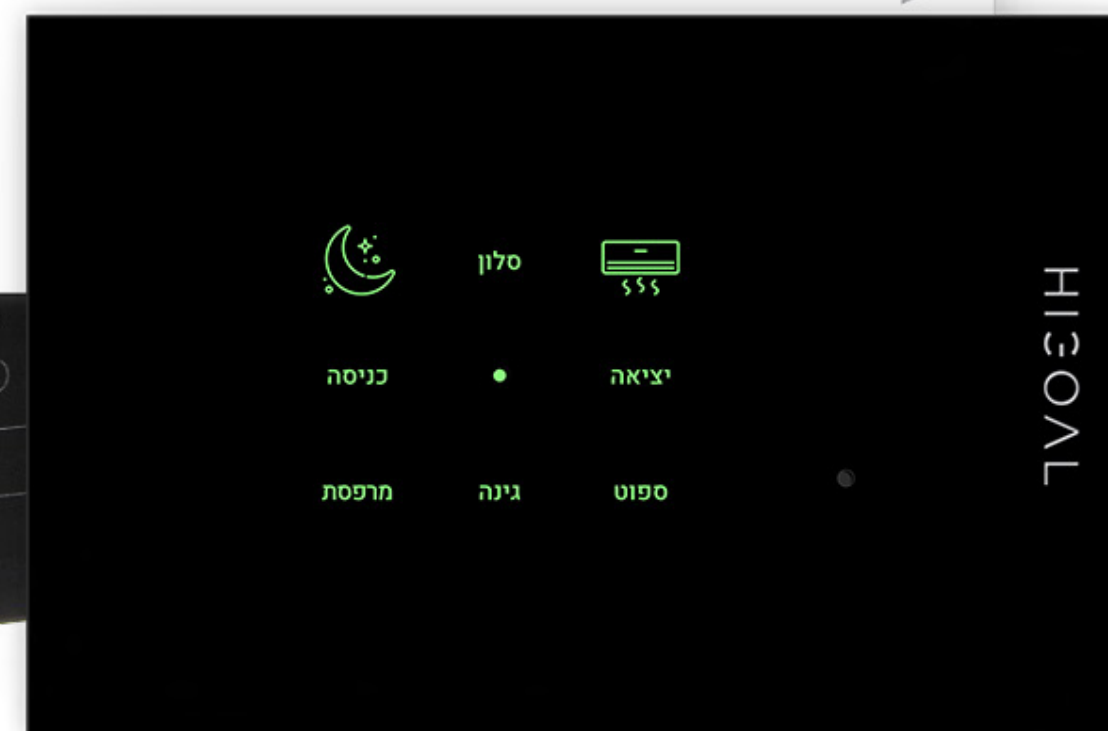

פנלי ההפעלה של מערכת HIGOAL ניתנים לאפיון בהתאמה אישית, ברמת משתמש על פי צרכיו. יכולת טכנולוגית זו מאפשרת חיסכון במתגים על הקיר ושומרת על עיצוב נקי ושליטה נוחה על המערכות בבית.

בפנל HIGOAL אחד ניתן לשלב מספר שימושים על פי בחירת המשתמש כגון שליטה על תאורה, תריסים, לחצן רגעי (למנורת דימר, לפתיחת שער וכד'), תרחישים וחילוף. בהתאמה אישית ללא מחשב או אפליקציה.

עיצוב יוקרתי

זכוכית שחורה / לבנה
מעוטרת בפס כסף עדין
חריטה על זכוכית
זכוכית בעיצוב אישי

פנל בעיצוב מתקדם ואישי

שומרת על קו עיצוב מתקדם, הקפדה על נראות אלגנטית ויוקרתית תוך שילוב נכון בין עיצוב וטכנולוגיה. בית חכם הינה מערכת דינמית ואנו מבינים את הצורך של המשתמש לבצע שינויים על פי צרכיו, לכן יצרנו שיטה ייחודית מאפשרת ללקוח בנוחות ובקלות רבה לסמן כל הפעלה בהתאם לבחירתו.