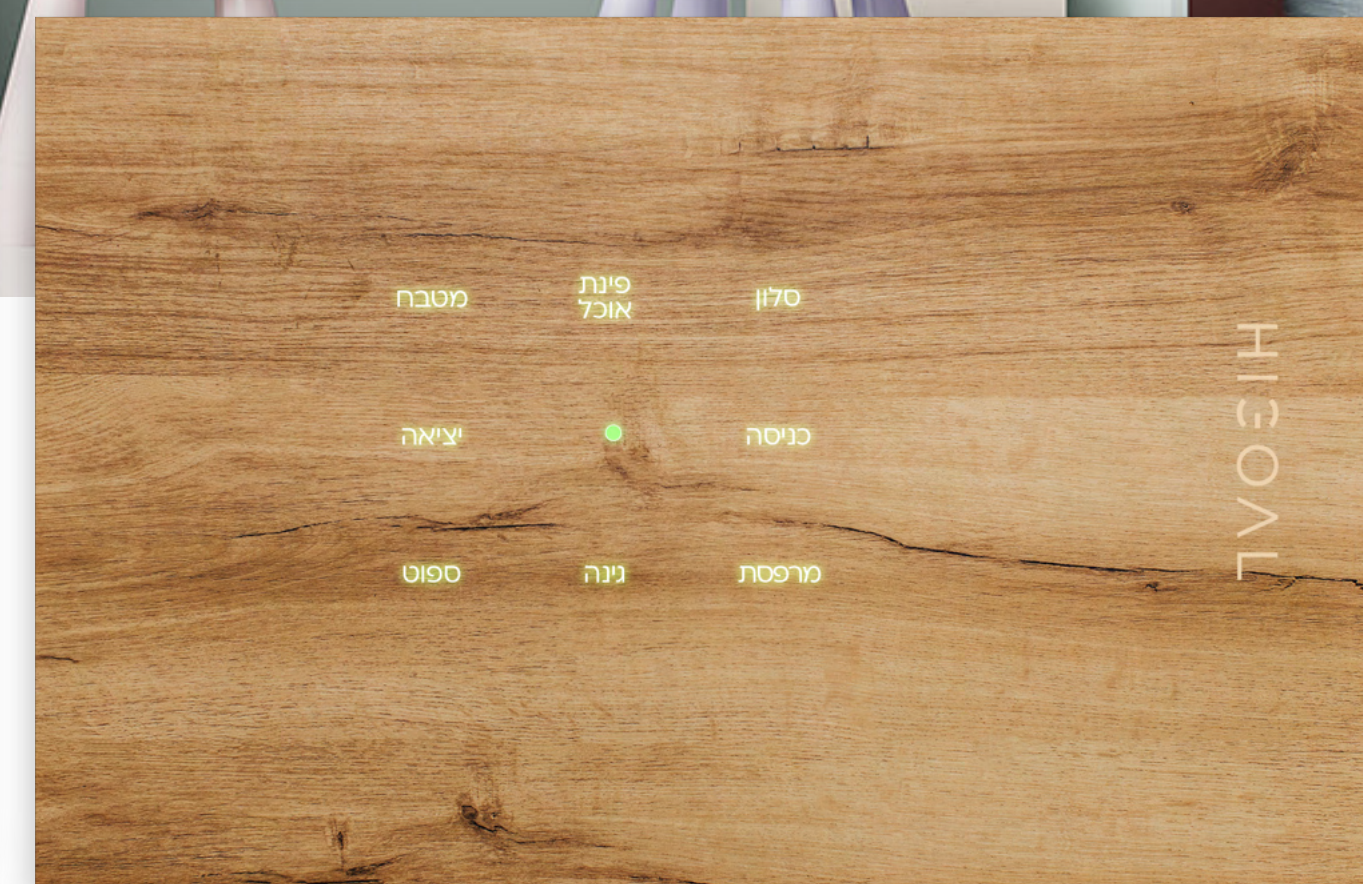

מוצרי HIGOAL בהתאמה אישית

זה הזמן להפסיק לחלום...
פנלים בעיצוב אישי.